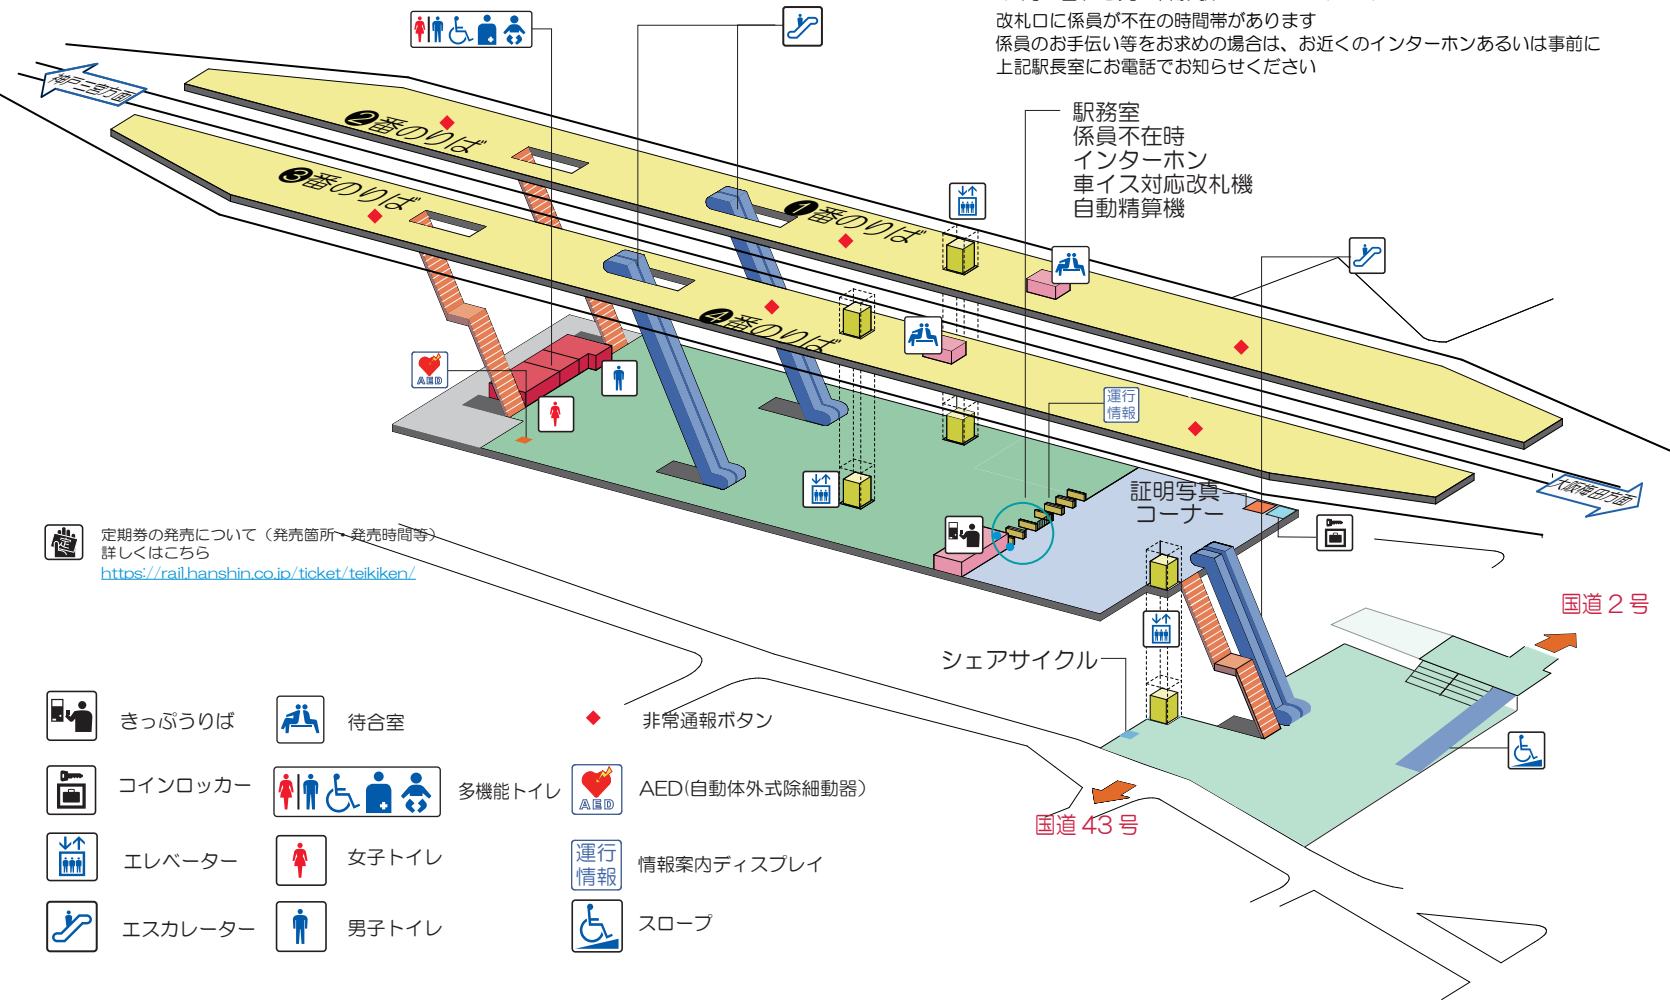

## 構内案内図

2024年7月6日現在

ルート

●3F ホーム～(エレベーター)～2F 改札口～(エレベーター)～地上

■お問い合わせ先 御影駅 TEL:078(851)2816

改札口に係員が不在の時間帯があります  
係員のお手伝い等をお求めの場合は、お近くのインターホンあるいは事前に  
上記駅長室にお電話でお知らせください

定期券の発売について（発売箇所・発売時間等）  
詳しくはこちら

<https://rail.hanshin.co.jp/ticket/teikiken/>

きっぷうりば

待合室

◆ 非常通報ボタン

コインロッカー

多機能トイレ

AED(自動体外式除細動器)

エレベーター

女子トイレ

運行情報  
情報案内ディスプレイ

エスカレーター

男子トイレ

スロープ

国道 2号

国道 43号