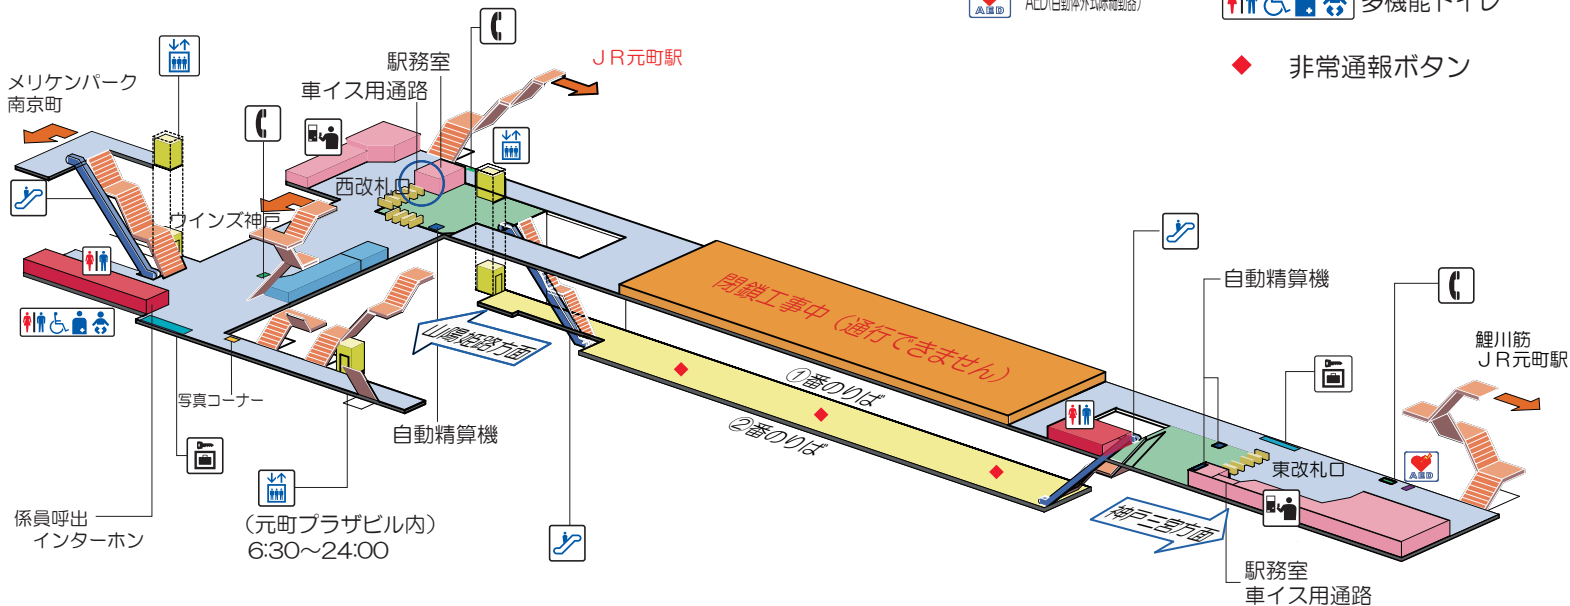

元町駅

構内案内図

2024年6月28日現在

-  きっぷうりば
-  エレベーター
-  コインロッカー
-  エスカレーター
-  公衆電話
-  トイレ
-  AED(自動体外式除細動器)
-  多機能トイレ

◆ 非常通報ボタン

定期券発売駅：神戸三宮
係員定期券発売所
自動定期券発売機

ルート

● B2Fホーム～(エレベーター)～B1F西改札口～
(エレベーター)～地上