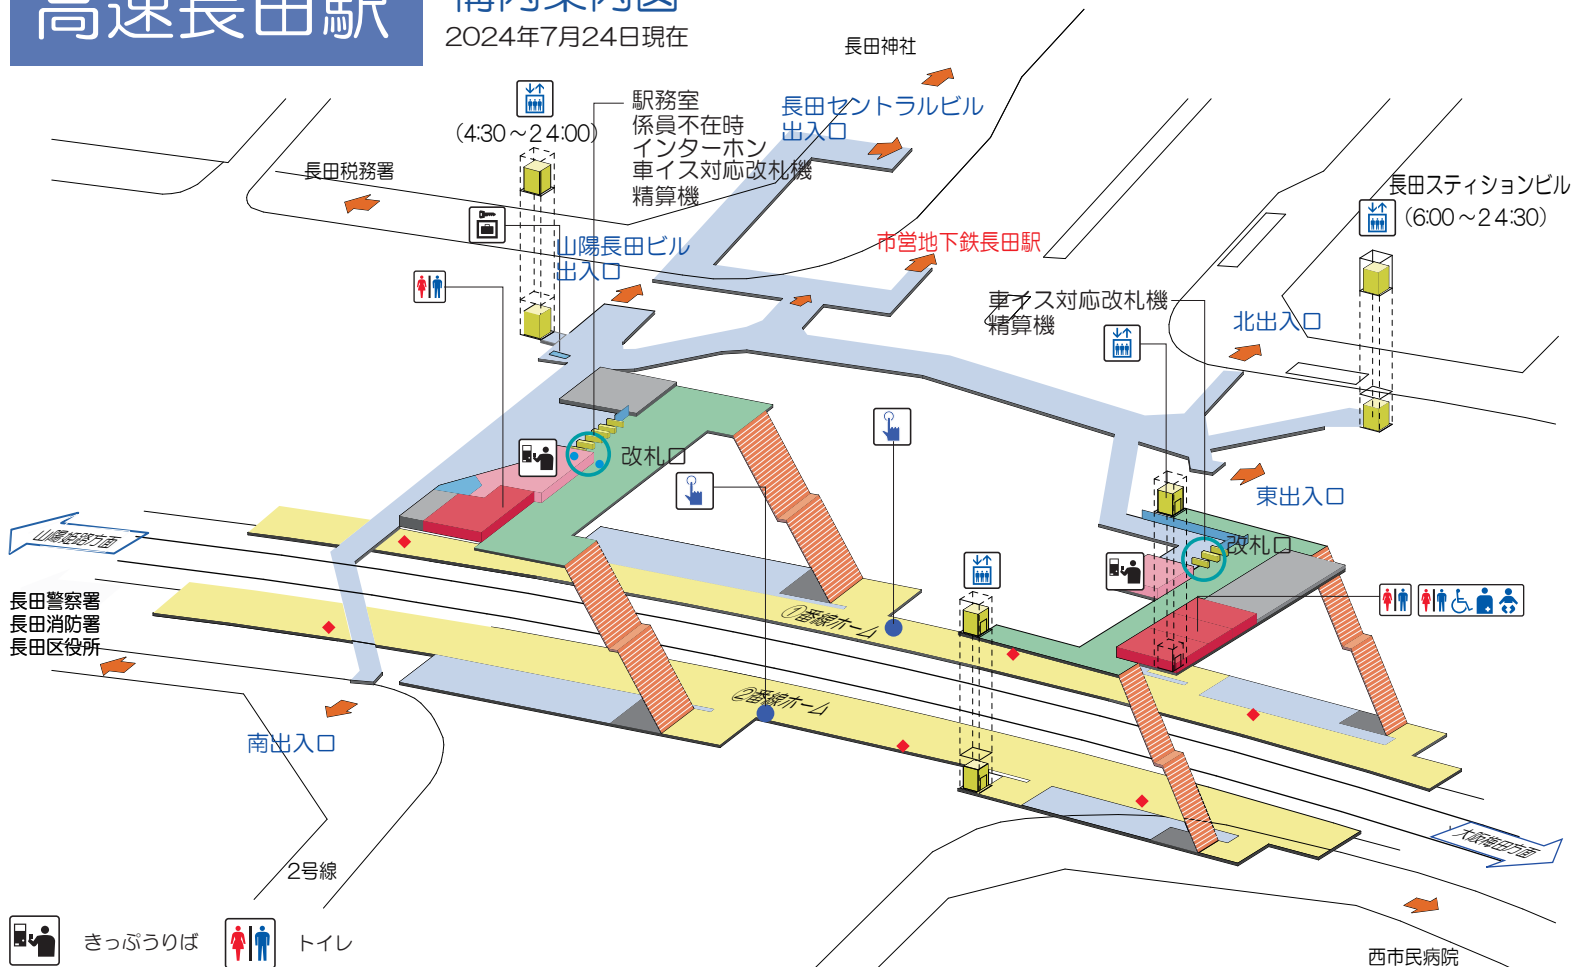

高速長田駅

構内案内図

2024年7月24日現在

- きっぷうりば
- トイレ
- 売店
- 多機能トイレ
- コインロッカー
- エレベーター
- ホーム上インターホン
- 非常通報ボタン

ルート

● B2Fホーム (エレベーター) ~ B1F東改札口 (エレベーター) ~ 地上

■ お問い合わせ先 新開地駅 TEL: 078 (575) 5061