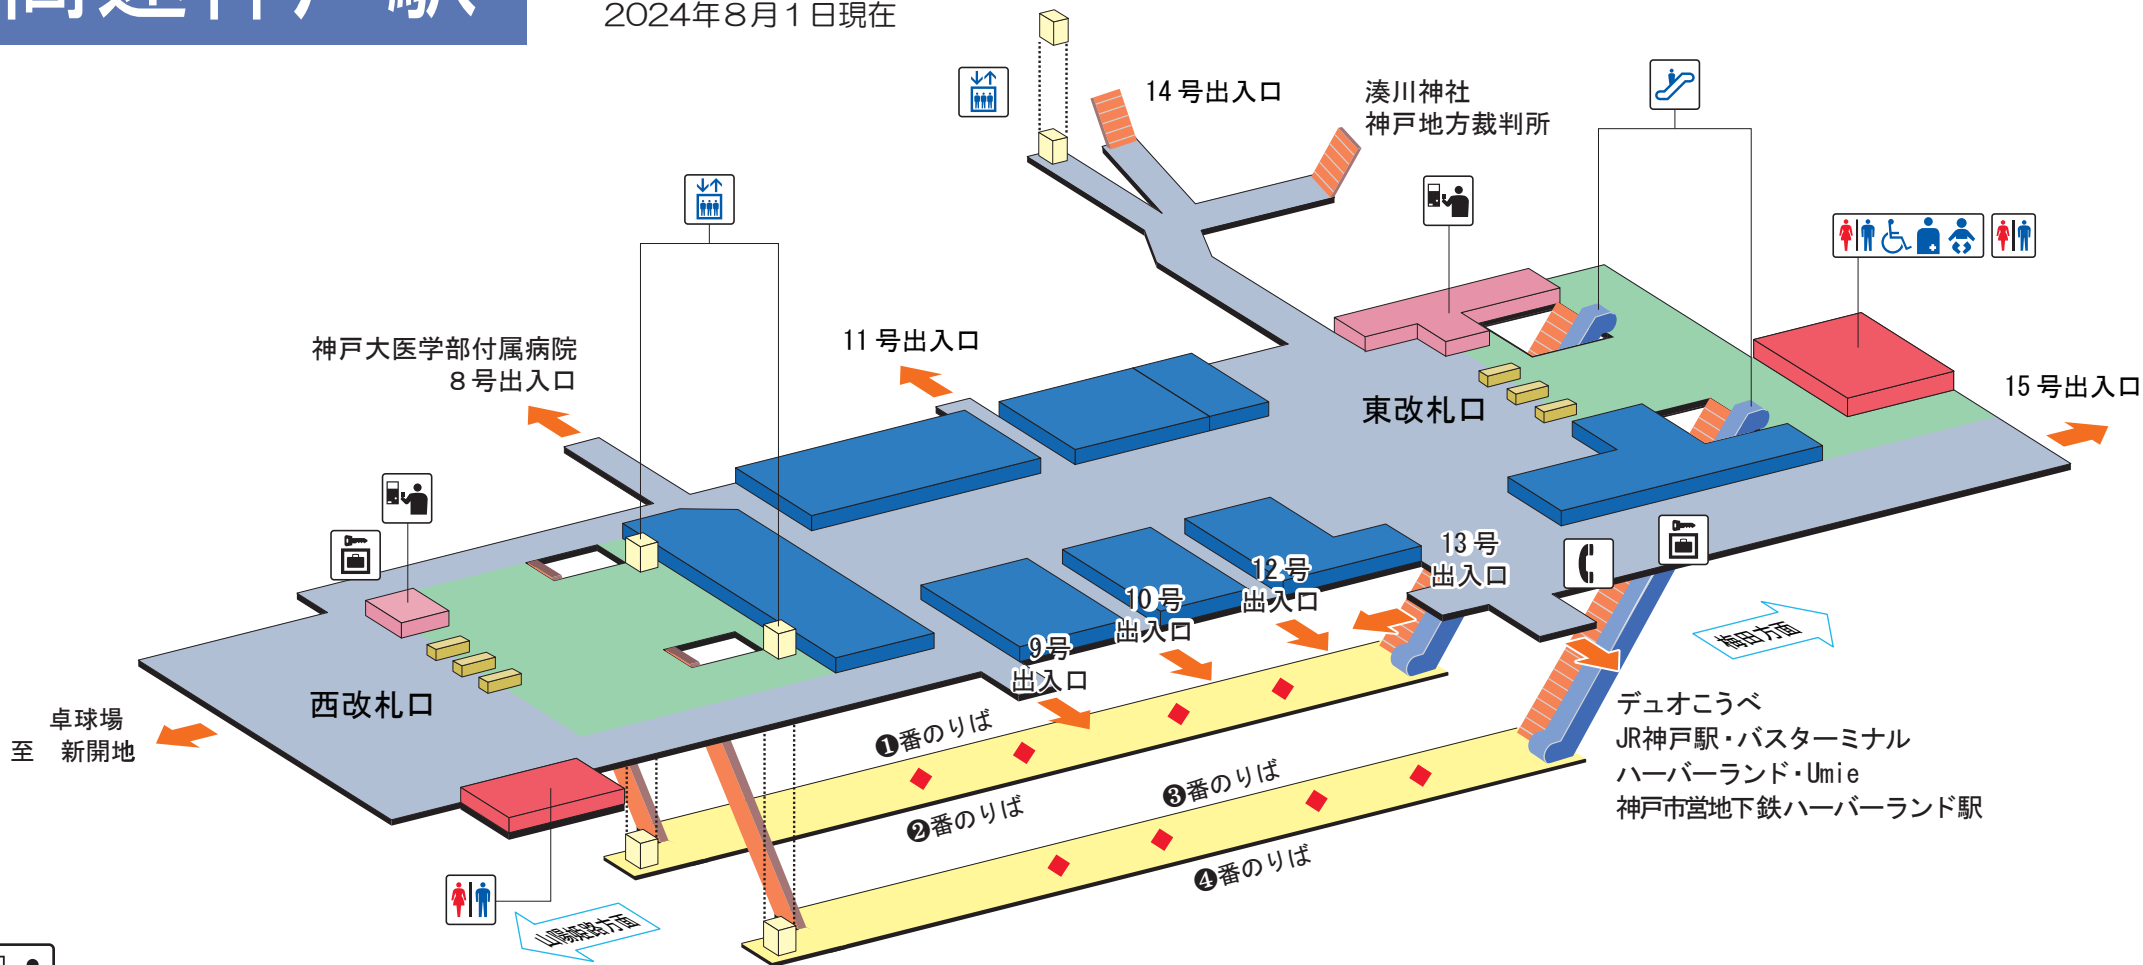

高速神戸駅

構内案内図

2024年8月1日現在

きっぷうりば

コインロッカー

エスカレーター

公衆電話

トイレ

エレベーター

多機能トイレ

◆ 非常通報ボタン

ルート

●B2Fホーム(エレベーター)～B1F西改札口～(エレベーター)～地上(14号出入口)

■お問い合わせ先 新開地駅 TEL:078(575)5061

改札口に係員が不在の時間帯があります
係員のお手伝い等をお求めの場合は、お近くのインターホンあるいは事前に
上記駅長室にお電話でお知らせください