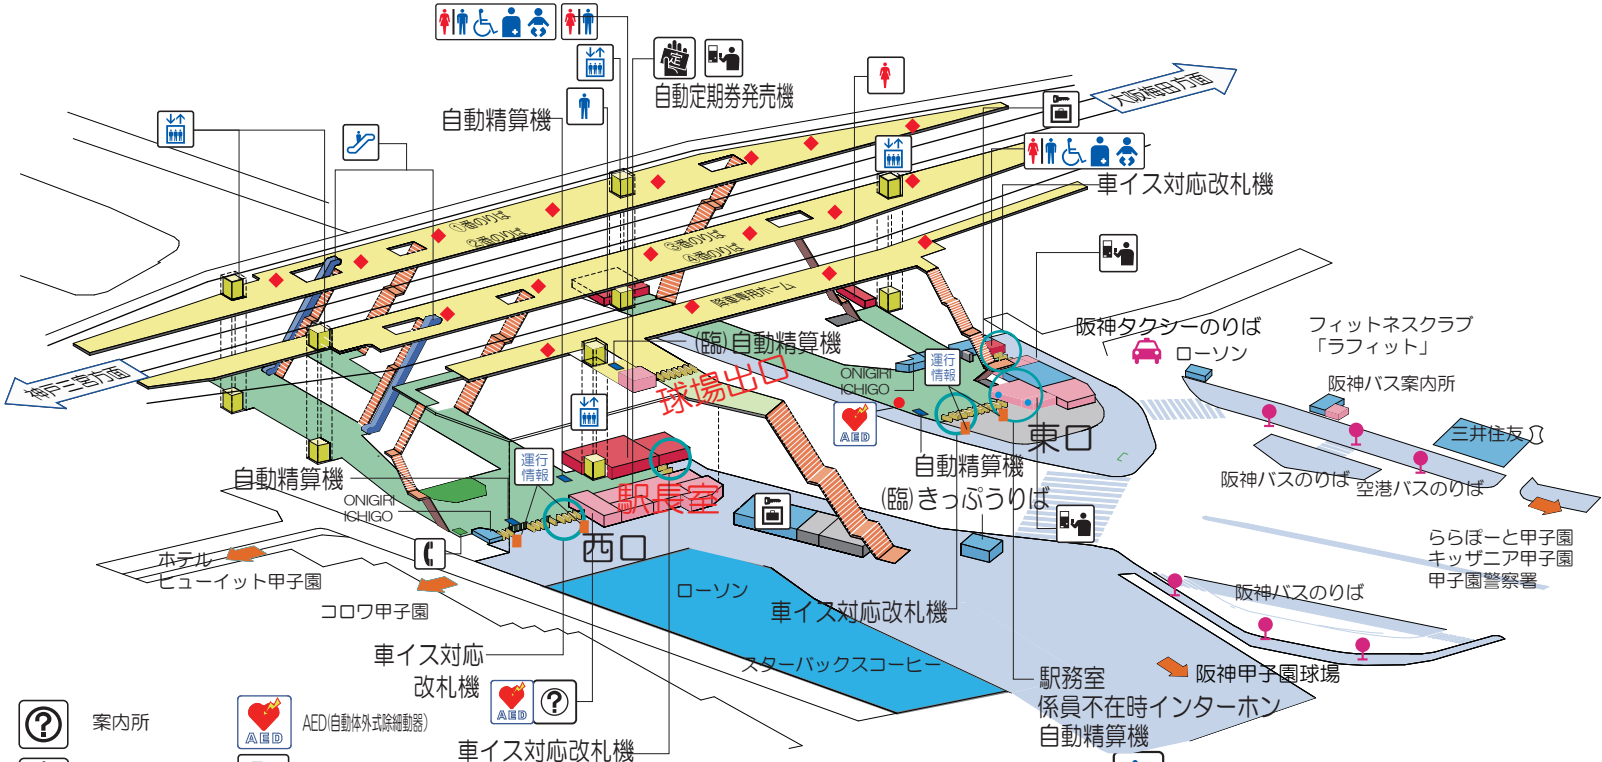

甲子園駅

構内案内図

2024年7月6日現在

- 案内所
- AED(自動体外式除動器)
- 自動定期券発売機
- 案内ディスプレイ
- きっぷうりば
- エレベーター
- コインロッカー
- エスカレーター
- 公衆電話
- トイレ
- 女子トイレ
- 男子トイレ
- 多機能トイレ

◆ 非常通報ボタン

ルート

- 2F①②番線ホーム～(エレベーター)～1F東・西改札口～(段差なし)～地上
- 2F③④番線ホーム～(エレベーター)～1F東・西改札口～(段差なし)～地上
- 2F降車専用ホーム～(エレベーター)～1F西改札口～(段差なし)～地上

■お問い合わせ先 甲子園駅 TEL: 0798 (48) 1500
 改札口に係員が不在の時間帯があります
 係員のお手伝い等をお求めの場合は、お近くのインターホンあるいは事前に
 上記駅長室にお電話でお知らせください