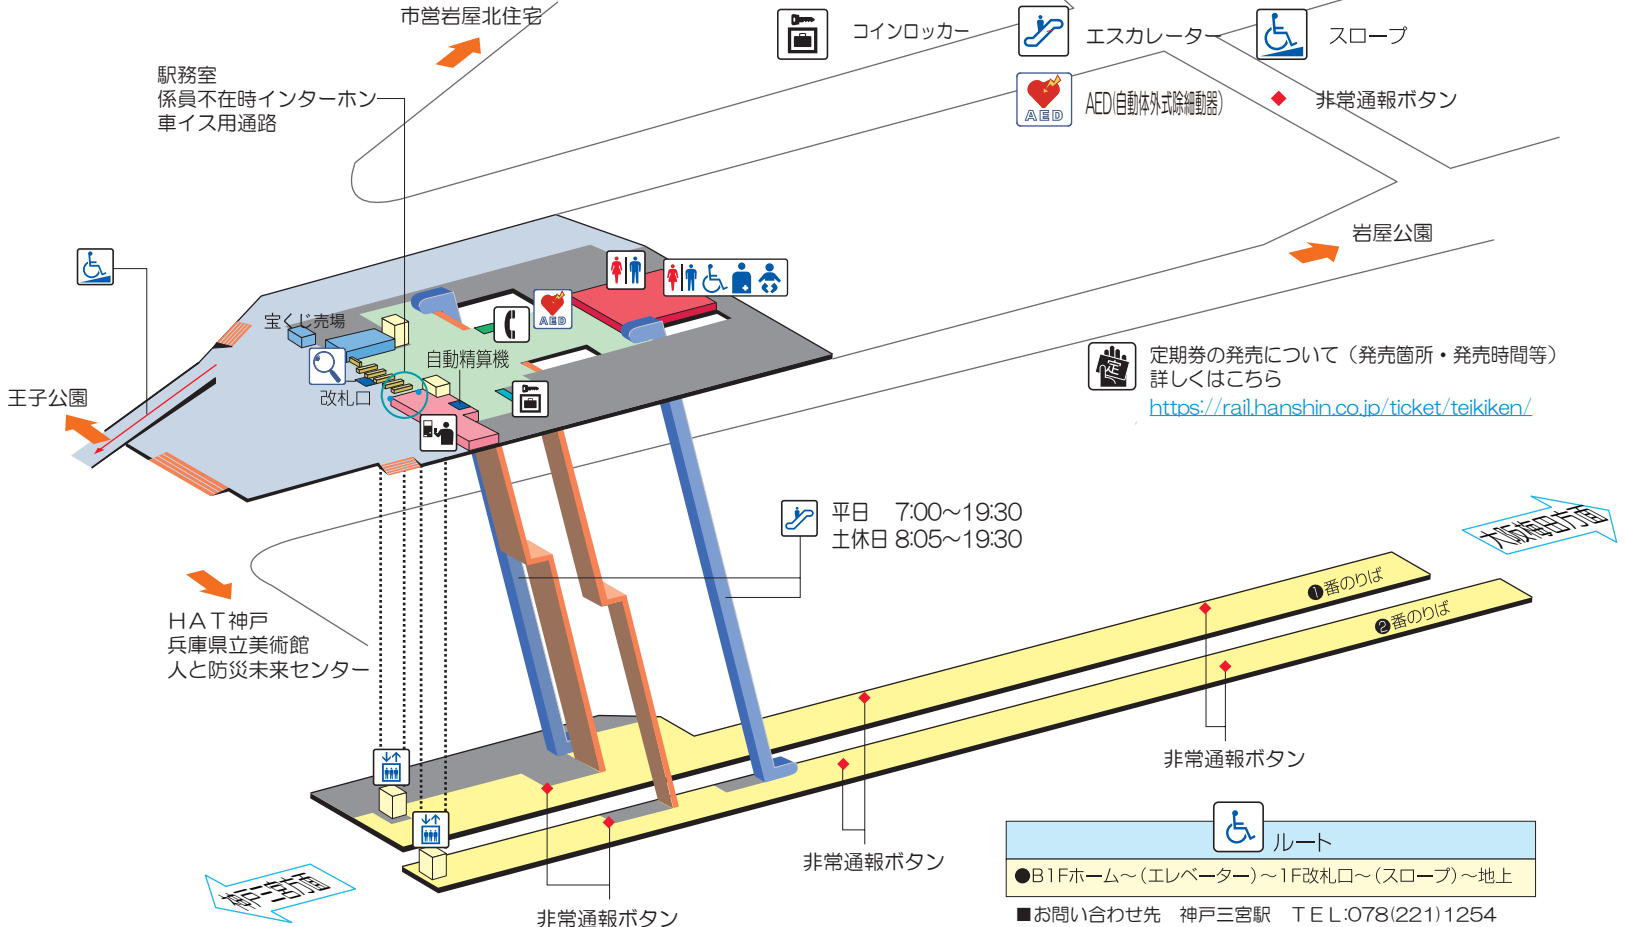

岩屋駅

構内案内図

2024年7月6日現在

定期券の発売について (発売箇所・発売時間等) 詳しくはこちら
<https://rail.hanshin.co.jp/ticket/teikiken/>

改札口に係員が不在の時間帯があります
係員のお手伝い等をお求めの場合は、お近くのインターホンあるいは事前に
上記駅長室にお電話でお知らせください