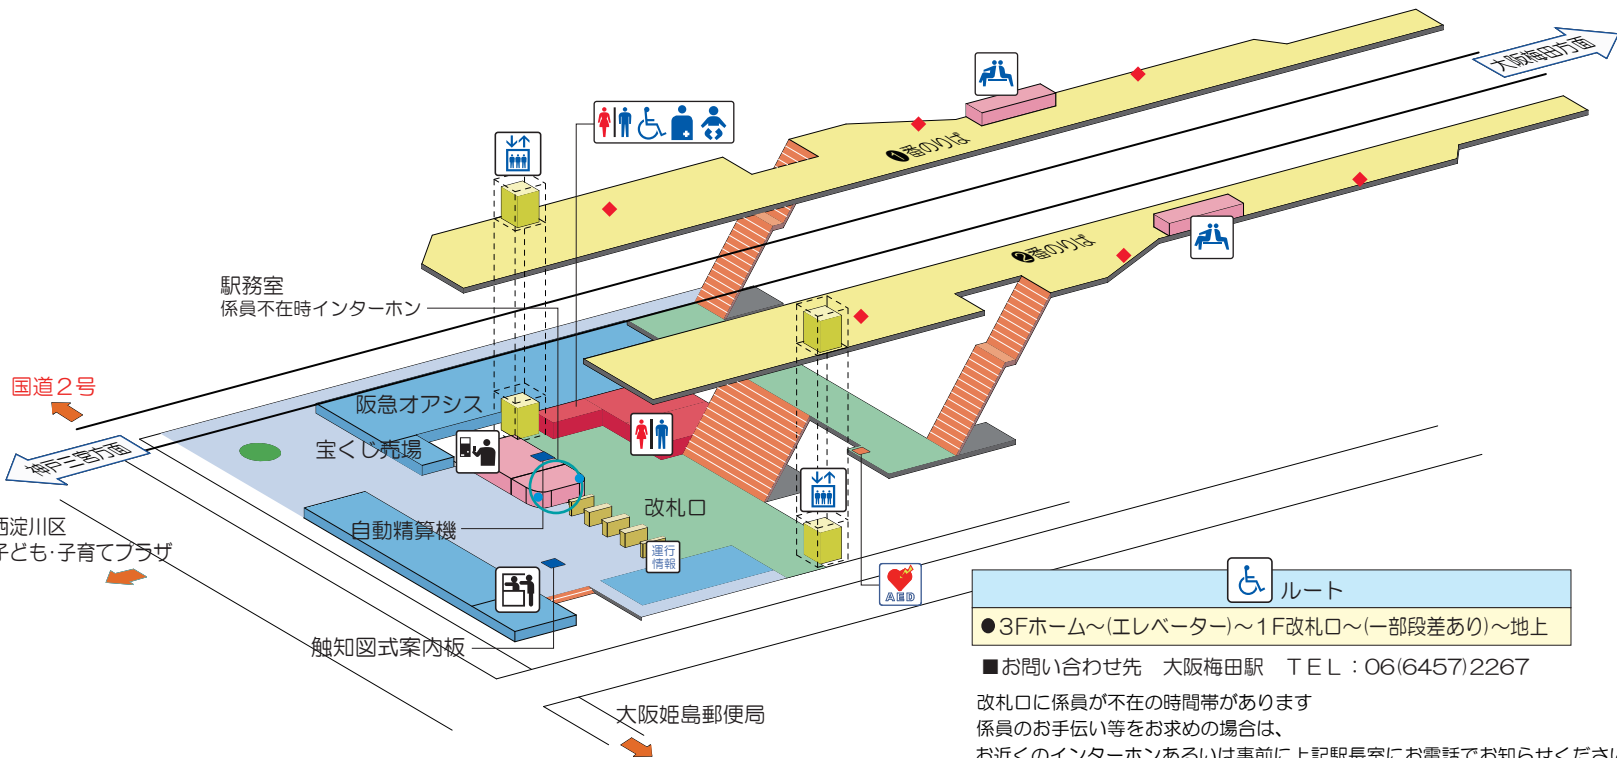

エレベーター

トイレ

多機能トイレ

待合室

非常通報ボタン

AED(自動体外式除細動器)

運行情報
觸知ディスプレイ

ルート