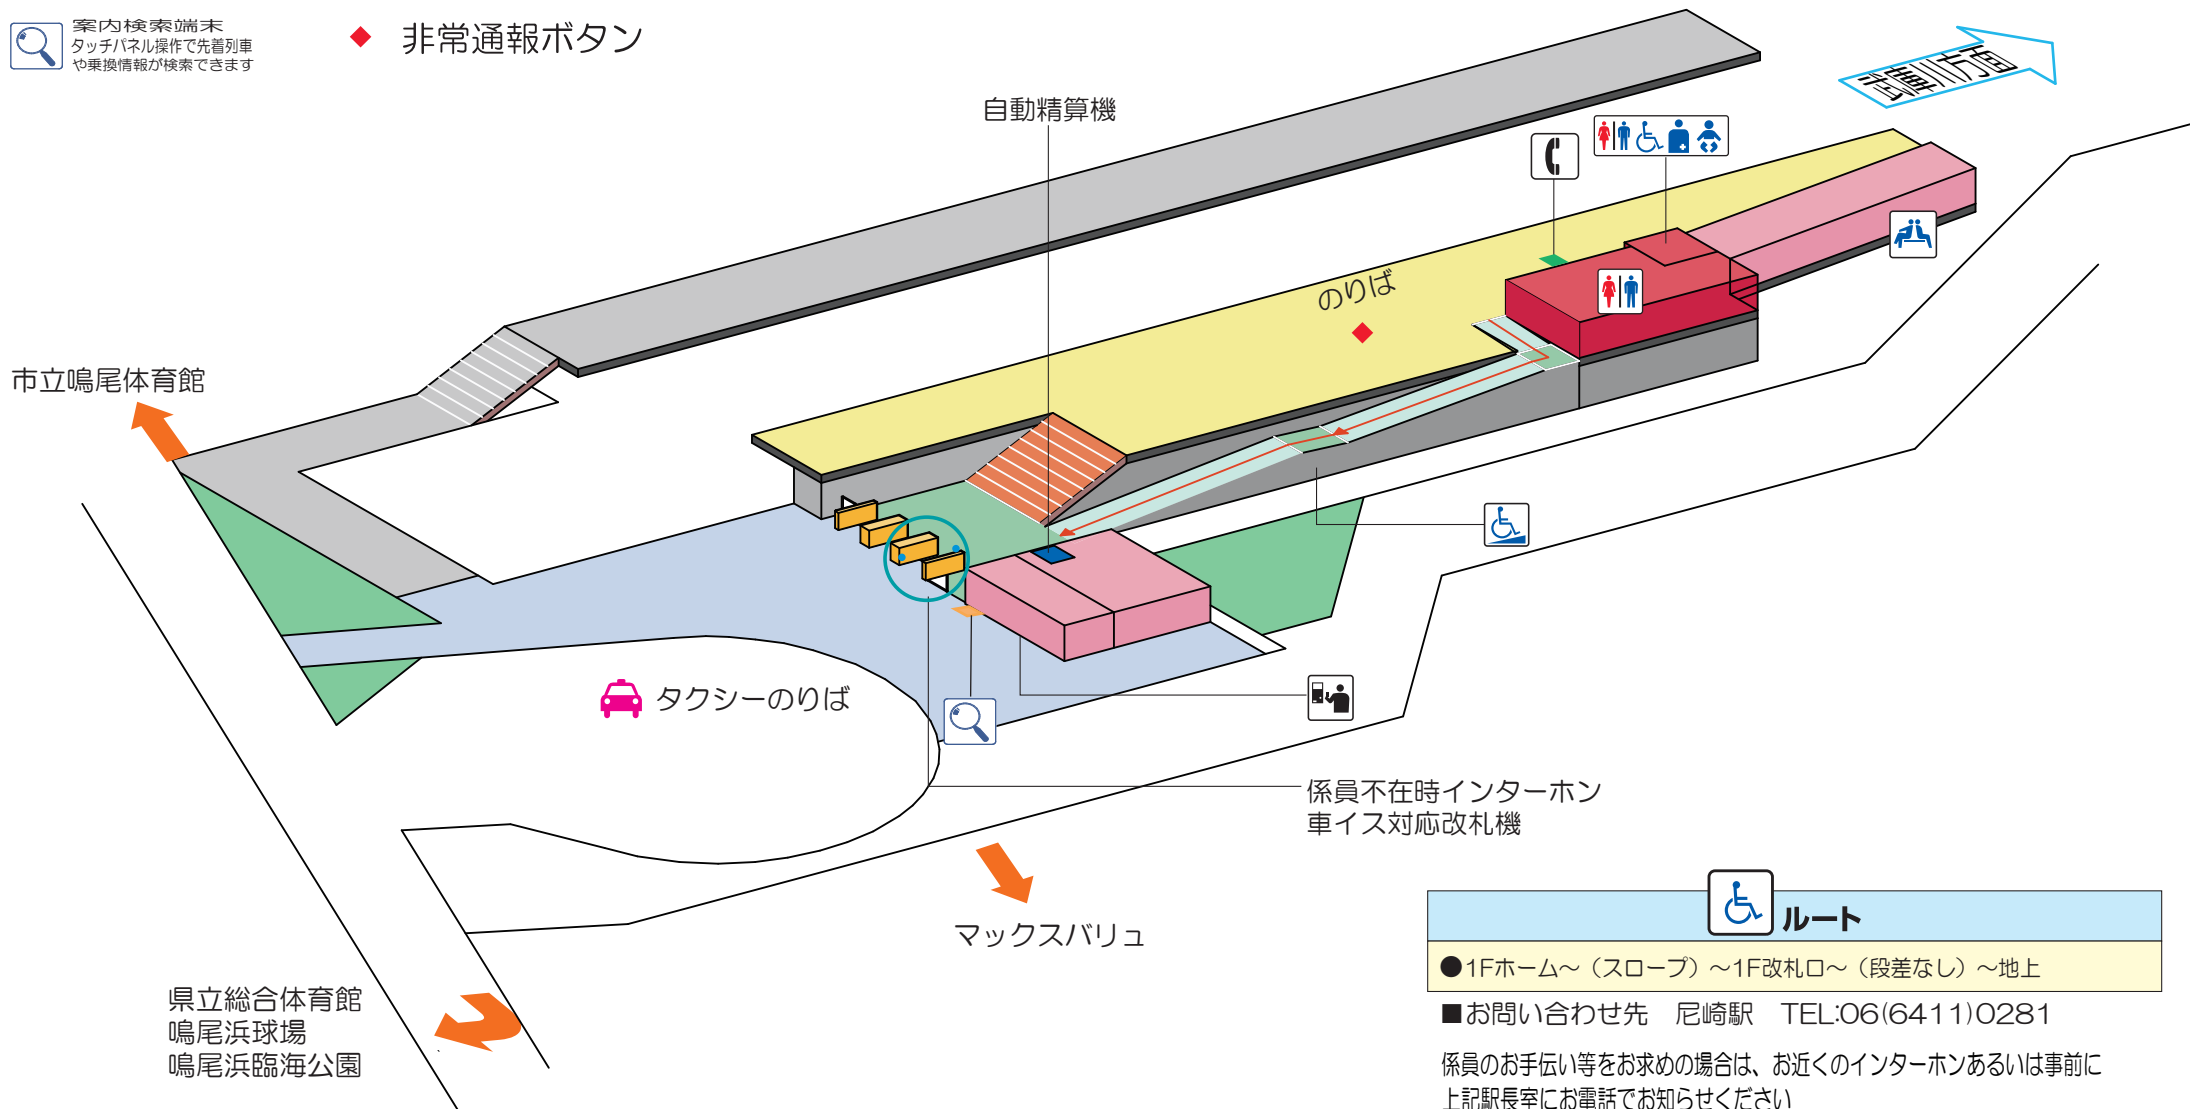

## 構内案内図

2024年7月6日現在

定期券の発売について（発売箇所・発売時間等）  
詳しくはこちら

<https://rail.hanshin.co.jp/ticket/teikiken/>

きっぷうりば

トイレ

公衆電話

多機能トイレ

待合室

スロープ

案内検索端末  
タッチパネル操作で先着列車  
や乗換情報が検索できます

◆ 非常通報ボタン

ルート

● 1Fホーム～（スロープ）～1F改札口～（段差なし）～地上

■ お問い合わせ先 尼崎駅 TEL:06(6411)0281

係員のお手伝い等をお求めの場合は、お近くのインターホンあるいは事前に上記駅長室にお電話でお知らせください