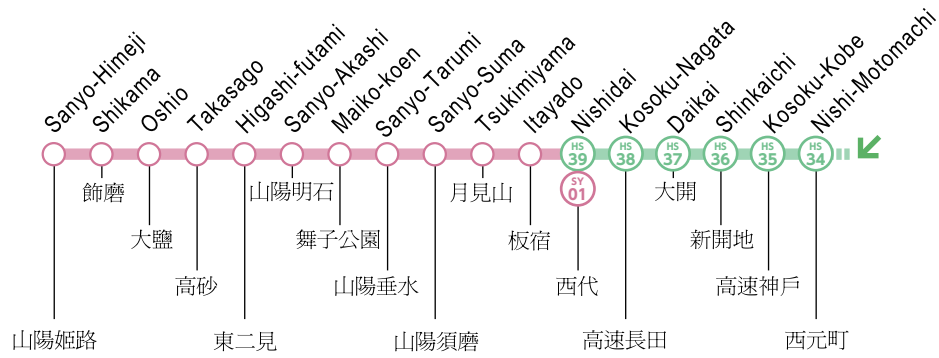

Route Map

路線圖

- Main line
本線
- Kobe kosoku line
神戸高速線
- Sanyo electric railway line
山陽電鐵線
- Mukogawa line
武庫川線
- Hanshin namba line
阪神難波線
- Kintetsu Railway
近鐵線