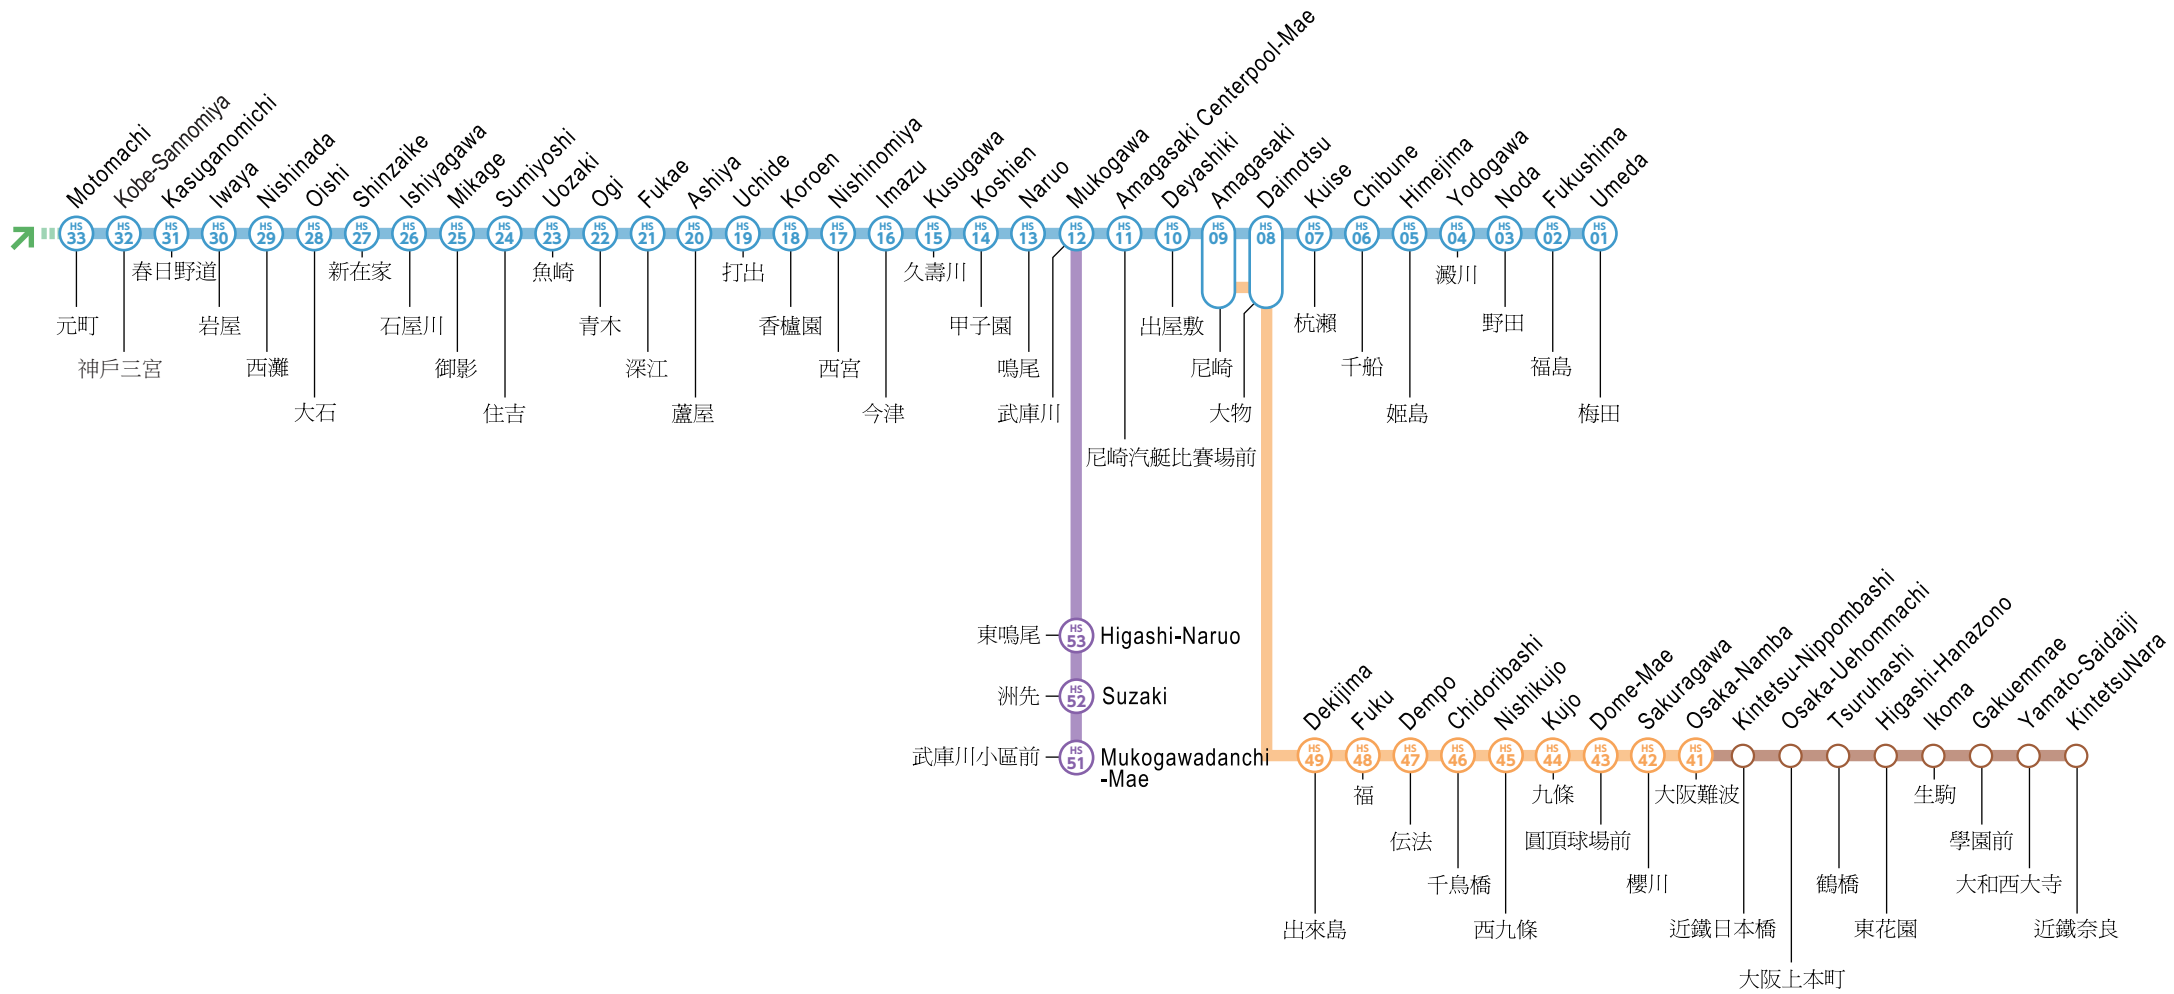

Route Map

路線圖

- Main line
本線
- Kobe kosoku line
神戸高速線
- Sanyo electric railway line
山陽電鐵線
- Mukogawa line
武庫川線
- Hanshin namba line
阪神難波線
- Kintetsu Railway
近鐵線